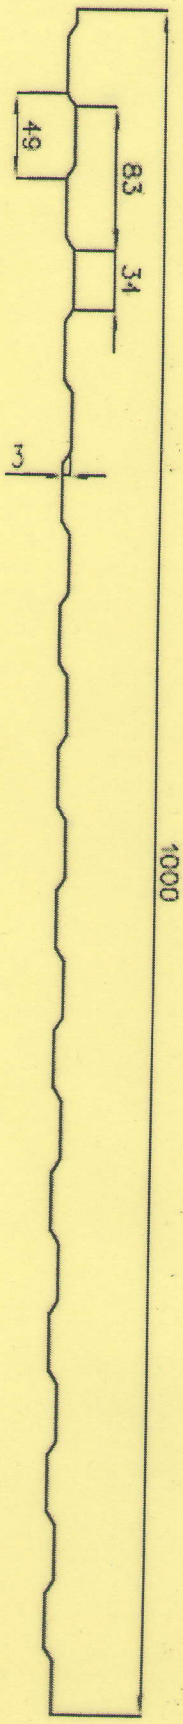

PARAPET br. 1

- radi se od lima debljine 0,4mm – 0,8mm
- bojeni lim, pocinkovani lim, HVL

TRICOM PR 83/34 (t=0.5mm)
pokrivno: 910mm

TRICOM PR 83/34 (t=0.5mm)
pokrivno: 1160mm